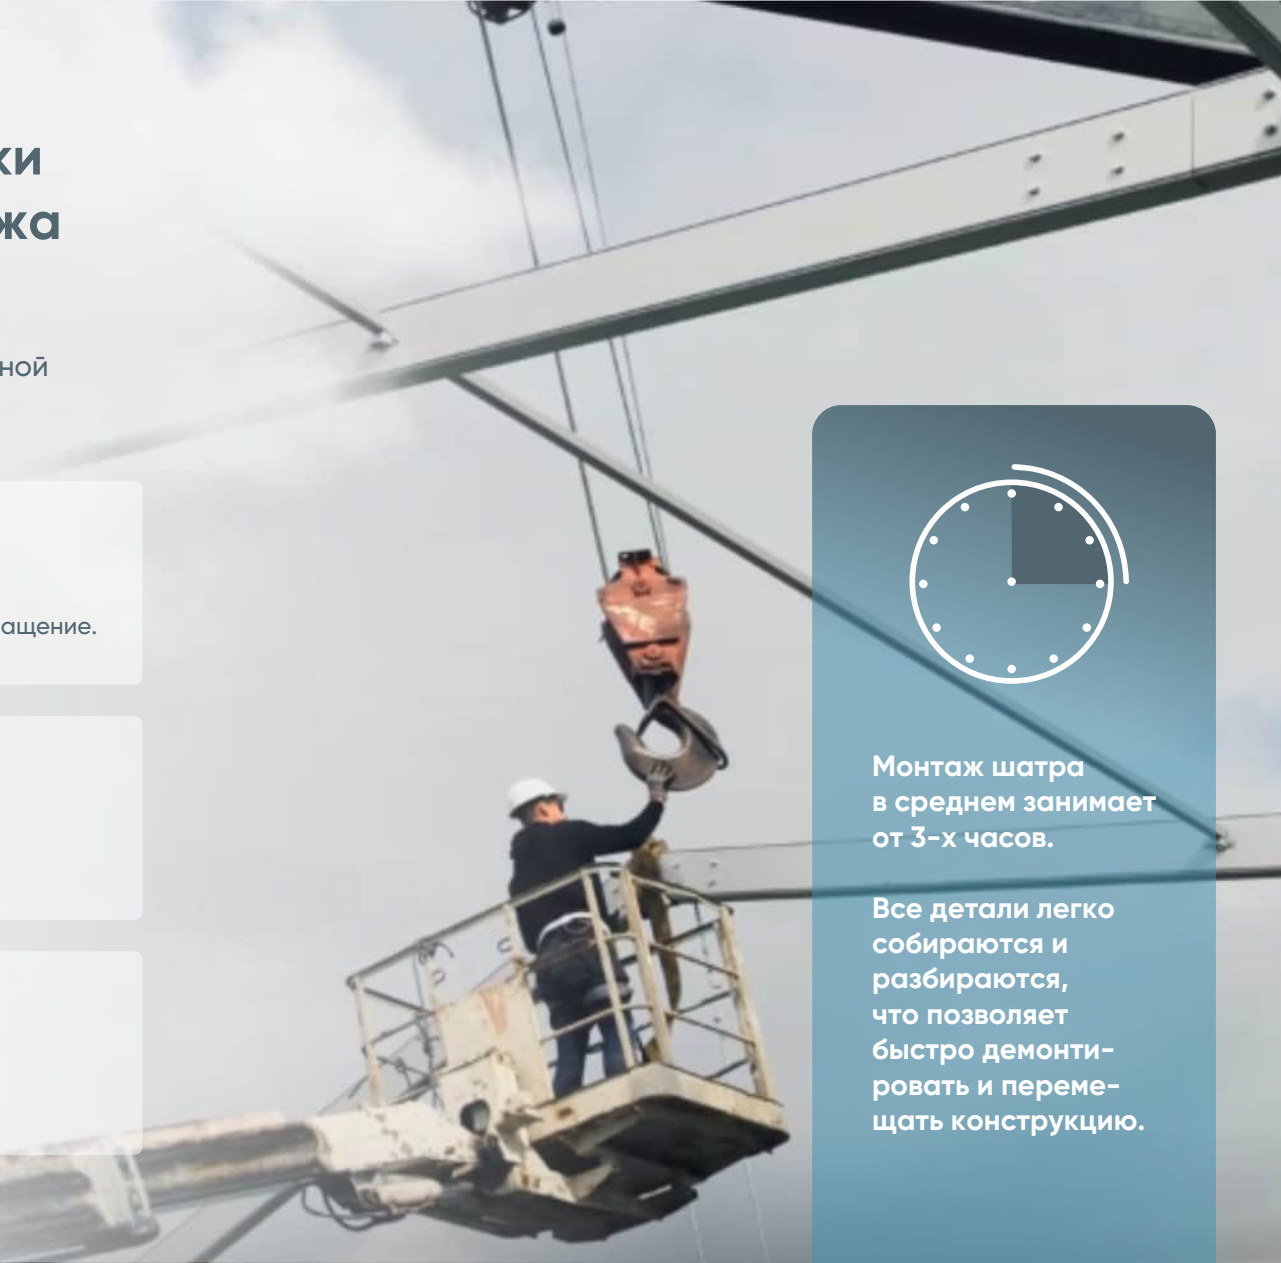

Шеф-монтаж.

Сопроводим сборку лично или дистанционно по видеосвязи, организуем слаженную работу нанятой вами бригады и проконтролируем результат.

Самостоятельный монтаж.

Предоставим технический паспорт с подробными схемами по установке шатра и видеоинструкцией.

Монтаж шатра в среднем занимает от 3-х часов.

Все детали легко собираются и разбираются, что позволяет быстро демонтировать и перемещать конструкцию.

От 3D-модели до финальной сборки в 5 простых этапов

1. Консультация.